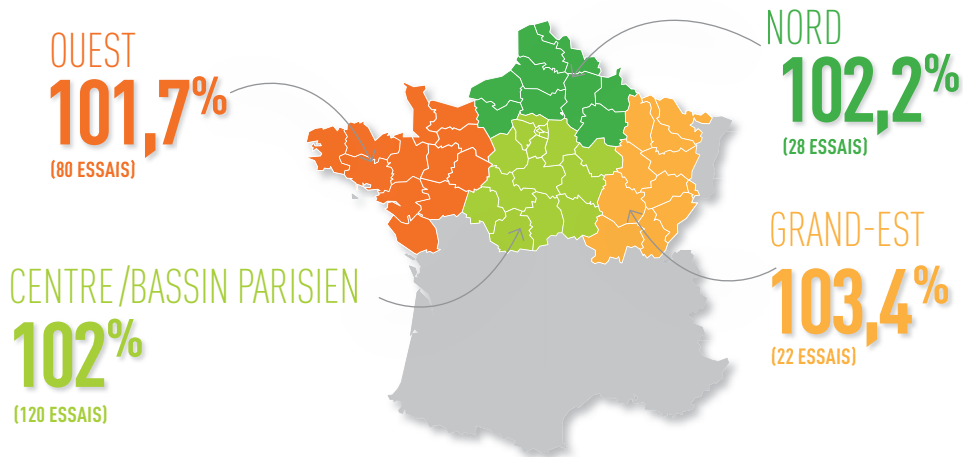

ES ASTEROÏD

MAÏS GRAIN PRÉCOCE

MAÏS GRAIN

RÉSULTATS RENDEMENTS ESSAIS FRANCE

ES ASTEROÏD en % de la moyenne des essais

Sur un marché de fin de groupe B, ES ASTEROÏD s'adaptera à toutes vos conditions pédo-climatiques.